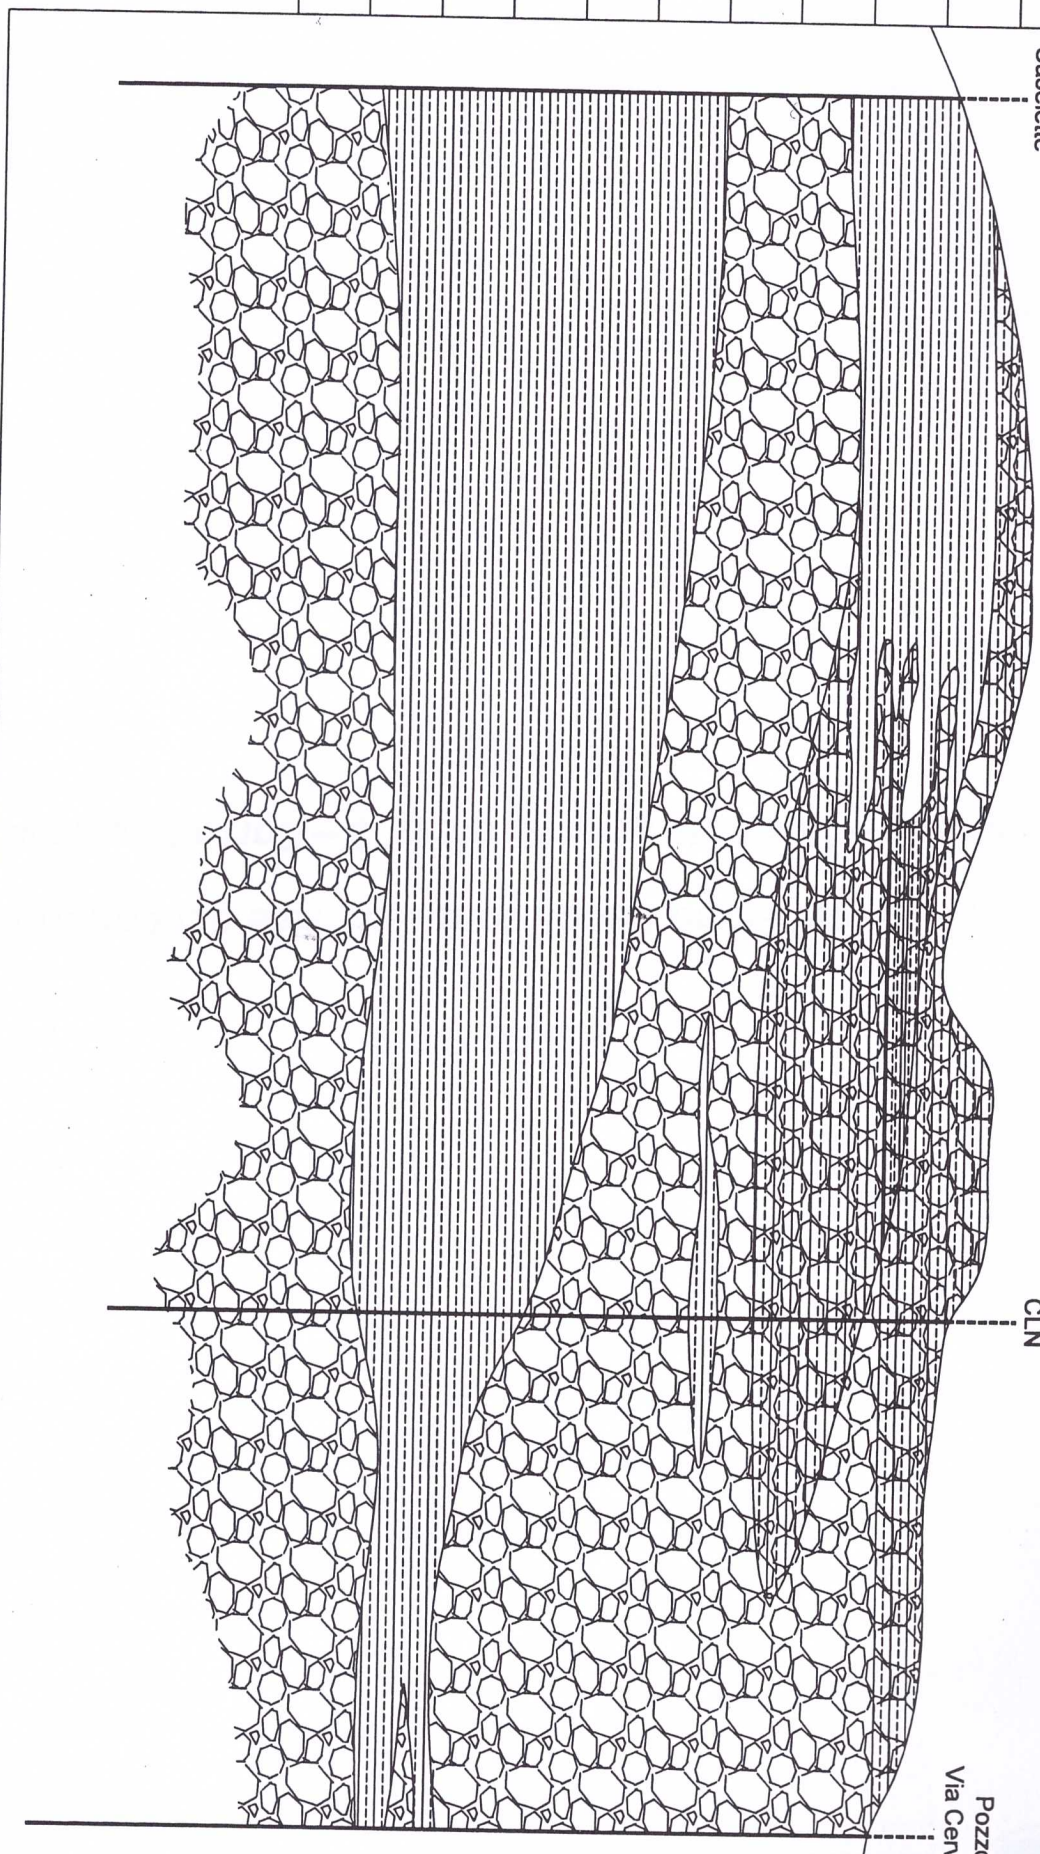

OVEST

SEZIONE 2

Pozzo
Casette

Piezometro
CLN

Pozzo
Via Cervino

EST

350
300
250

LEGENDA:

Ghiaia

Ghiaia e
Argilla

Argilla

1:1.000

1:10.000